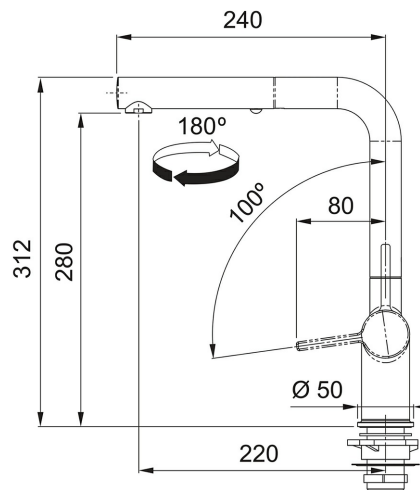

Páková směšovací

Tlaková

Otočná 180°

S vyťahovací koncovkou osazenou perlátorem

S regulací Sprcha/Proud

Opletená sprchová hadice 150 cm

Připojení: Hadičky 55 cm

Průtok vody: 7,5 l/min. (3 bar)