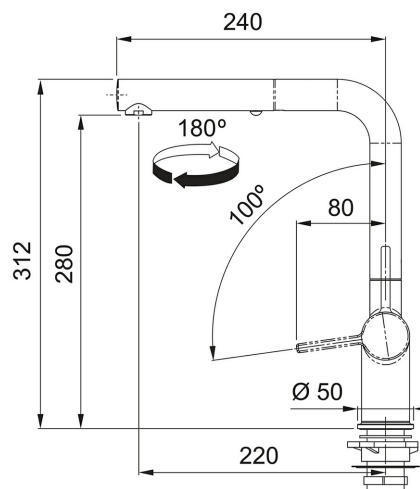

S vyt. koncovkou, S regulací Sprcha/Proud Fragranit Šedý kámen | 115.0653.385

FAMILY : Kuchyňské baterie a dávkovače saponátu | MODEL : S vyt. koncovkou, S regulací Sprcha/Proud | SERIES : FN 6110 ACTIVE NEW | FINISH : Fragranit Šedý kámen | INSTALLATION TYPE : Tlakové

Páková směšovací

Tlaková

Otočná 180°

S vytahovací koncovkou osazenou perlátorem

S regulací Sprcha/Proud

Opletená sprchová hadice 150 cm

Připojení: Hadičky 55 cm

Průtok vody: 7,5 l/min. (3 bar)