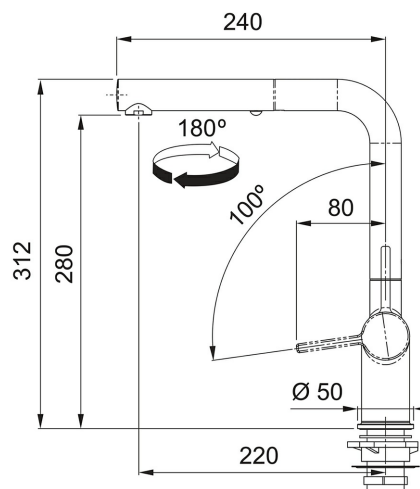

Páková směšovací

Tlaková

Otočná 180°

S vyťahovací koncovkou osazenou perlátorem

S regulací Sprcha/Proud

Opletená sprchová hadice 150 cm

Připojení: Hadičky 55 cm

Průtok vody: 7,5 l/min. (3 bar)