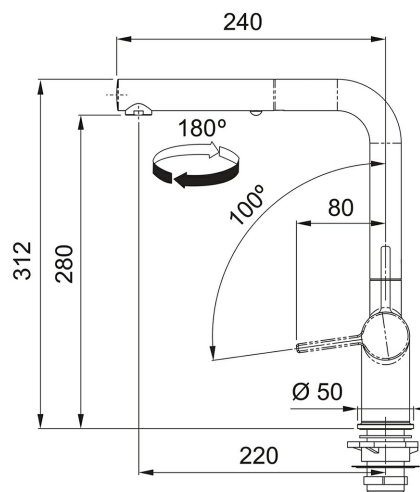

Páková směšovací

Tlaková

Otočná 180°

S vyťahovací koncovkou osazenou perlátorem

S regulací Sprcha/Proud

Opletená sprchová hadice 150 cm

Připojení: Hadičky 55 cm

Průtok vody: 7,5 l/min. (3 bar)