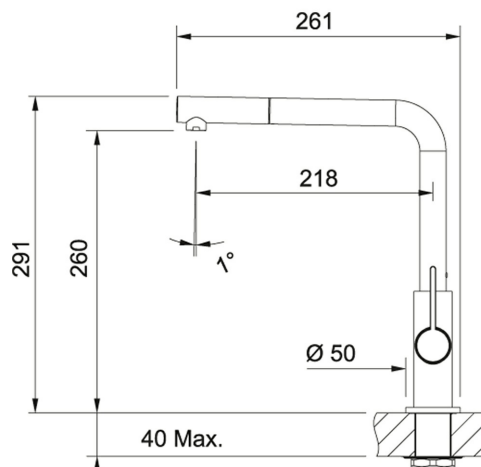

Páková směšovací

Tlaková

Otočná 360°

S vytahovací koncovkou osazenou perlátorem

Opletená sprchová hadice 150 cm

Připojení: Hadičky 40 cm

Průtok vody: 7,5 l/min. (3 bar)

---