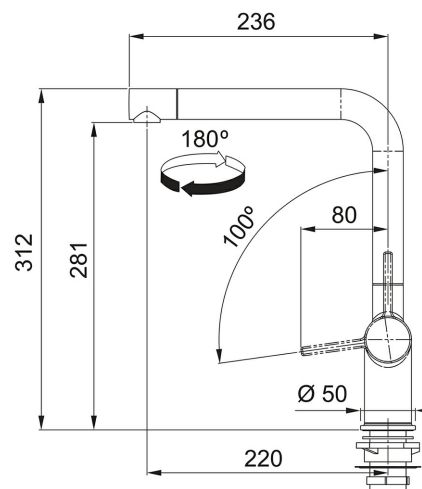

Bez sprchy Matná černá | 115.0653.371

FAMILY : Kuchyňské baterie a dávkovače saponátu | MODEL : Bez sprchy | SERIES : FN 6100 ACTIVE NEW |
INSTALLATION TYPE : Tlakové | FINISH : Matná černá

Páková směšovací

Tlaková

Otočná 180°

Připojení: Hádíčky 55 cm

Průtok vody: 8,3 l/min. (3 bar)

Laminární průtok vody

Technologie pro úsporu vody

ECO kartuše

TECHNICKÉ ÚDAJE

Cena vč. DPH

6 897,00 Kč