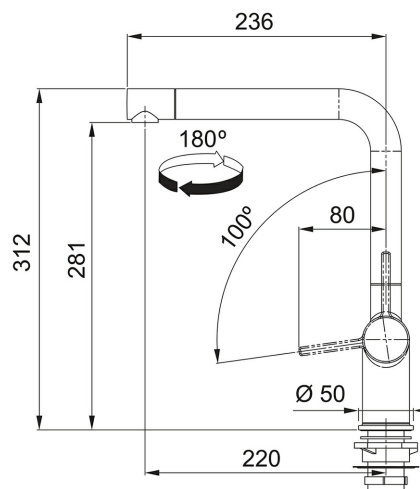

Bez sprchy Matná bílá | 115.0653.372

FAMILY : Kuchyňské baterie a dávkovače saponátu | MODEL : Bez sprchy | FINISH : Matná bílá | SERIES : FN 6100 ACTIVE
NEW | INSTALLATION TYPE : Tlakové

Páková směšovací

Tlaková

Otočná 180°

Připojení: Hadičky 55 cm

Průtok vody: 8,3 l/min. (3 bar)

Laminární průtok vody

Technologie pro úsporu vody

ECO kartuše

TECHNICKÉ ÚDAJE

Cena vč. DPH

6 897,00 Kč