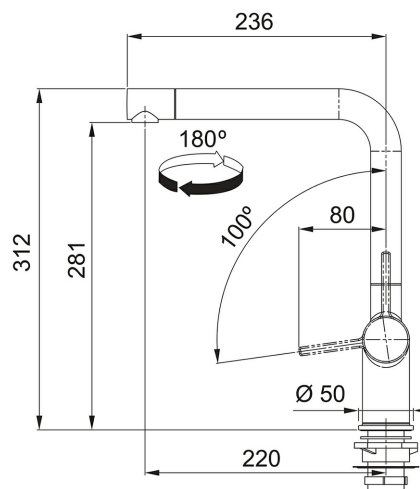

Bez sprchy Chrom | 115.0653.298

FAMILY : Kuchyňské baterie a dávkovače saponátu | MODEL : Bez sprchy | FINISH : Chrom | INSTALLATION TYPE :
Tlakové | SERIES : FN 6100 ACTIVE NEW

Páková směšovací

Tlaková

Otočná 180°

Připojení: Hadičky 55 cm

Průtok vody: 8,3 l/min. (3 bar)

Laminární průtok vody

Technologie pro úsporu vody

ECO kartuše

TECHNICKÉ ÚDAJE

Cena vč. DPH

5 324,00 Kč
