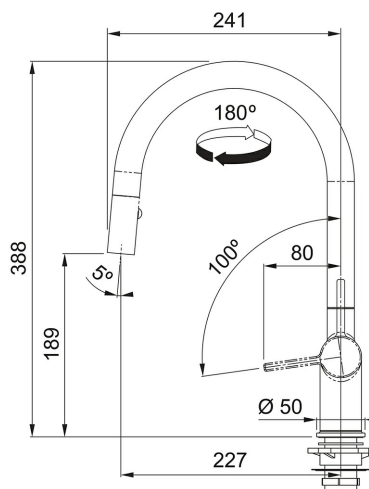

Páková směšovací

Tlaková

Otočná 180°

S vytahovací koncovkou osazenou perlátorem

S regulací Sprcha/Proud

Opletená sprchová hadice 150 cm

Připojení: Hadičky 55 cm

Průtok vody: 7,5 l/min. (3 bar)