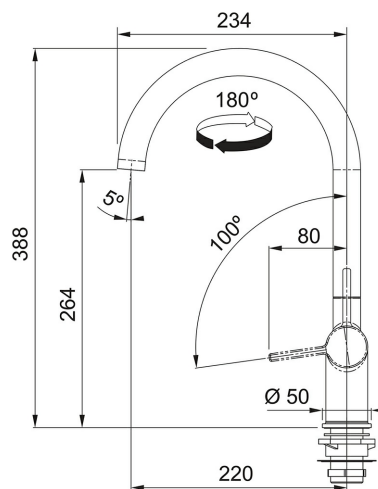

Bez sprchy Matná bílá | 115.0653.399

FAMILY : Kuchyňské baterie a dávkovače saponátu | MODEL : Bez sprchy | FINISH : Matná bílá | SERIES : FN 4089 ACTIVE
NEW | INSTALLATION TYPE : Tlakové

Páková směšovací

Tlaková

Otočná 180°

Připojení: Hadičky 55 cm

Průtok vody: 8,3 l/min. (3 bar)

Laminární průtok vody

Technologie pro úsporu vody

ECO kartuše

TECHNICKÉ ÚDAJE

Cena vč. DPH

6 897,00 Kč