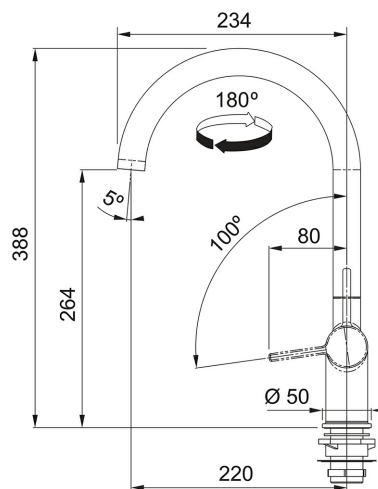

Bez sprchy Chrom | 115.0653.395

FAMILY : Kuchyňské baterie a dávkovače saponátu | FINISH : Chrom | MODEL : Bez sprchy | INSTALLATION TYPE :
Tlakové | SERIES : FN 4089 ACTIVE NEW

Páková směšovací

Tlaková

Otočná 180°

Připojení: Hadičky 55 cm

Průtok vody: 8,3 l/min. (3 bar)

Laminární průtok vody

Technologie pro úsporu vody

ECO kartuše

TECHNICKÉ ÚDAJE

Cena vč. DPH

5 445,00 Kč
