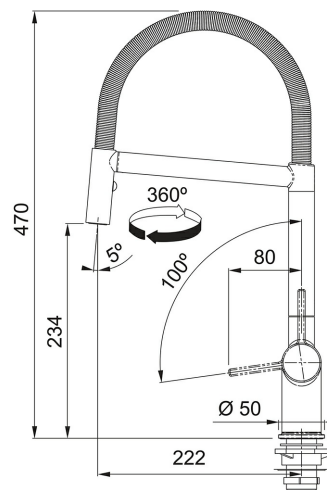

Páková směšovací

Tlaková

Otočná 180°

S koncovkou na pružině osazenou perlátorem

S regulací Sprcha/Proud

Hadice s kovovou pružinou

Připojení: Hadičky 55 cm

Průtok vody: 7,5 l/min. (3 bar)