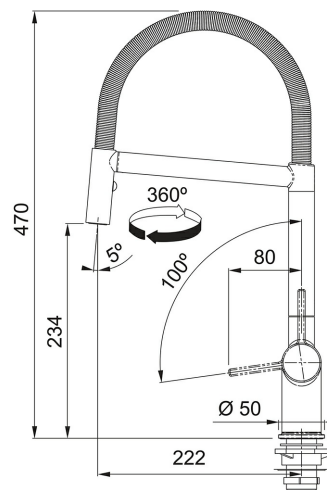

S koncovkou na pružině, S regulací Sprcha/Proud Chrom | 115.0653.407

FAMILY : Kuchyňské baterie a dávkovače saponátu | MODEL : S koncovkou na pružině, S regulací Sprcha/Proud |
FINISH : Chrom | INSTALLATION TYPE : Tlakové | SERIES : FN 3407 ACTIVE SEMI PRO

Páková směšovací

Tlaková

Otočná 180°

S koncovkou na pružině osazenou perlátorem

S regulací Sprcha/Proud

Hadice s kovovou pružinou

Připojení: Hadičky 55 cm

Průtok vody: 7,5 l/min. (3 bar)