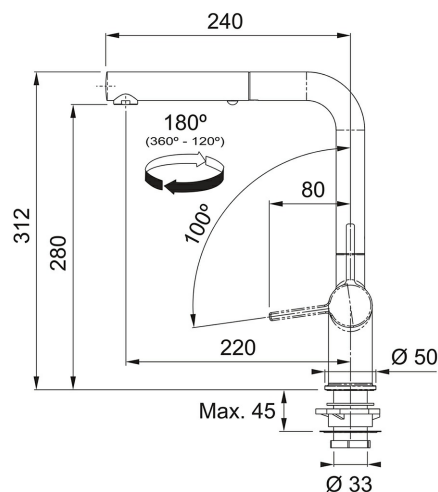

## S vyt. koncovkou, S regulací Sprcha/Proud Matná černá | 115.0669.769

FAMILY : Kuchyňské baterie a dávkovače saponátu | MODEL : S vyt. koncovkou, S regulací Sprcha/Proud | SERIES : FN 5351 ACTIVE TWIST | FINISH : Matná černá | INSTALLATION TYPE : Tlakové

Páková směšovací

Tlaková

Otočná 180°

S vytahovací koncovkou osazenou perlátorem

S regulací Sprcha/Proud

Opletená sprchová hadice 150 cm

Připojení: Hadičky 55 cm

Průtok vody: 7,5 l/min. (3 bar)