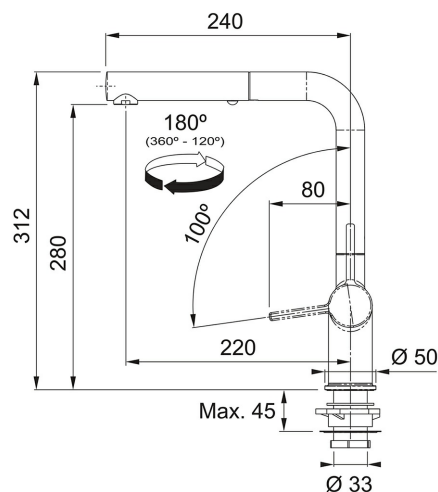

S vyt. koncovkou, S regulací Sprcha/Proud Nerez (povrchová úprava) | 115.0653.505

FAMILY : Kuchyňské baterie a dávkovače saponátu | MODEL : S vyt. koncovkou, S regulací Sprcha/Proud | SERIES : FN 5351 ACTIVE TWIST | INSTALLATION TYPE : Tlakové | FINISH : Nerez (povrchová úprava)

Páková směšovací

Tlaková

Otočná 180°

S vytahovací koncovkou osazenou perlátorem

S regulací Sprcha/Proud

Opletená sprchová hadice 150 cm

Připojení: Hadičky 55 cm

Průtok vody: 7,5 l/min. (3 bar)