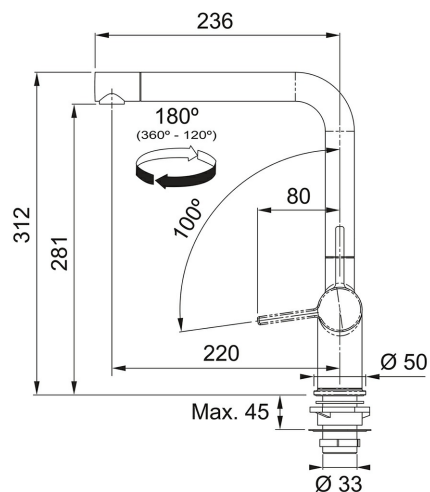

Bez sprchy Nerez (povrchová úprava) | 115.0653.504

FAMILY : Kuchyňské baterie a dávkovače saponátu | MODEL : Bez sprchy | INSTALLATION TYPE : Tlaková | FINISH : Nerez (povrchová úprava) | SERIES : FN 5350 ACTIVE TWIST

Kromě stylového, minimalistického vzhledu nabízí baterie ACTIVE TWIST inovativní speciální funkci, která spojuje baterii s ovládáním výpusti dřezu. Otočením ovladače na těle baterie

ovládáte otevření a zavírání výpusti dřezu. Baterie ACTIVE TWIST má schopnost dřez nejen naplnit, ale také jej vyprázdnit. Takže voda snadno, bezpečně a hygienicky odtéká.

Baterie ACTIVE TWIST doporučujeme kombinovat s nerezovými dřezy modelové řady Mythos (MYX 210/610-34, MYX 210/610-50, MYX 110-34 a MYX 110-50) a fragranitovými dřezy

modelové řady Kubus 2 (KNG 110-34 a KNG 110-52).

Páková směšovací

Tlaková

Otočná 180°

Připojení: Hadičky 55 cm

Průtok vody: 8 l/min. (3 bar)

Laminární průtok vody

Technologie pro úsporu vody

ECO kartuše

TECHNICKÉ ÚDAJE

Cena vč. DPH	7 986,00 Kč