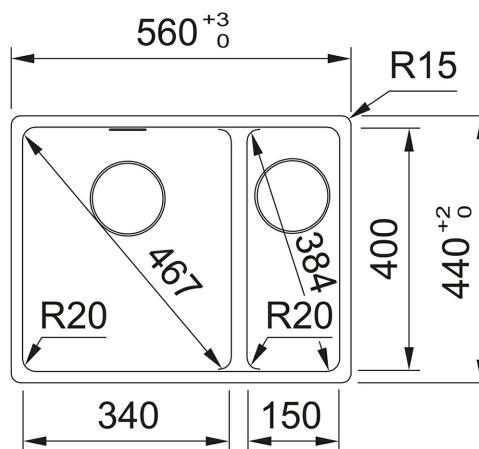

MRG 160-34-15/2 Fraganit Šedý kámen | 135.0669.535

FAMILY : **Dřezy** | SERIES : **Maris** | PRODUCT LINE : **Maris** | MODEL : **MRG 160-34-15/2** | INSTALLATION TYPE : **Spodní montáž** | FINISH : **Fraganit Šedý kámen**

Spodní skříňka od 600 mm

Rozměry: 560 × 440 mm

Výřez: 520 × 400 mm (Rádus 20 mm)

Dřezy: 341 × 400 × 200 mm

150 × 400 × 150 mm

Cena zahrnuje:

Sítkový ventil 3 1/2" s přepadem a nerez. krytkou ventilu

Sítkový ventil 3 1/2" s nerez. krytkou ventilu

Sífon pro úsporu místa 6/4" s odbočkou na myčku nádobí

TECHNICKÉ ÚDAJE

Spodní skříňka	600,00 mm
Cena vč. DPH	9 680,00 Kč

MRG 160-34-15/2 FrAGRANIT Šedý kámen | 135.0669.535

FAMILY : **Dřezy** | SERIES : **Maris** | PRODUCT LINE : **Maris** | MODEL : **MRG 160-34-15/2** | INSTALLATION TYPE : **Spodní montáž** | FINISH : **FrAGRANIT Šedý kámen**