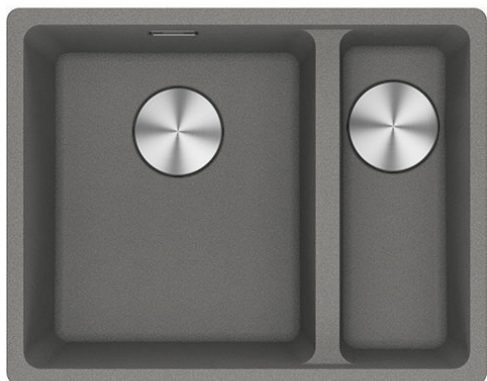

MRG 160-34-15/2 Fraganit Šedý kámen | 135.0669.535

FAMILY : **Dřezy** | SERIES : **Maris** | PRODUCT LINE : **Maris** | MODEL : **MRG 160-34-15/2** | INSTALLATION TYPE : **Spodní montáž** | FINISH : **Fraganit Šedý kámen**

Spodní skříňka od 600 mm

Rozměry: 560 × 440 mm

Výřez: 520 × 400 mm (Rádus 20 mm)

Dřezy: 341 × 400 × 200 mm

150 × 400 × 150 mm

Cena zahrnuje:

Sítkový ventil 3 1/2" s přepadem a nerez. krytkou ventilu

Sítkový ventil 3 1/2" s nerez. krytkou ventilu

Sífon pro úsporu místa 6/4" s odbočkou na myčku nádobí

TECHNICKÉ ÚDAJE

Spodní skříňka	600,00 mm
Cena vč. DPH	9 680,00 Kč

MRG 160-34-15/2 FrAGRANIT Šedý kámen | 135.0669.535

FAMILY : **Dřezy** | SERIES : **Maris** | PRODUCT LINE : **Maris** | MODEL : **MRG 160-34-15/2** | INSTALLATION TYPE : **Spodní montáž** | FINISH : **FrAGRANIT Šedý kámen**