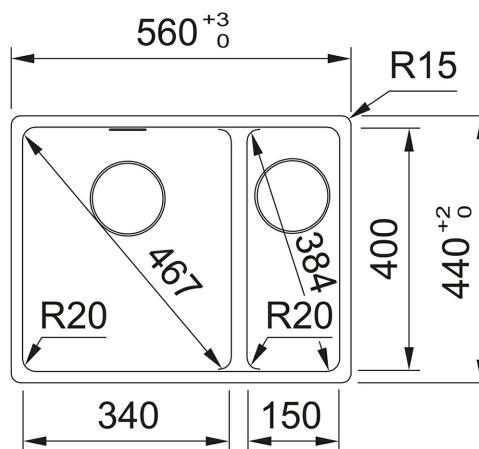

MRG 160-34-15/2 Fraganit Matná černá | 135.0669.533

FAMILY : **Dřezy** | SERIES : **Maris** | PRODUCT LINE : **Maris** | FINISH : **Fraganit Matná černá** | MODEL : **MRG 160-34-15/2** |
INSTALLATION TYPE : **Spodní montáž**

Spodní skříňka od 600 mm

Rozměry: 560 × 440 mm

Výřez: 520 × 400 mm (Rádus 20 mm)

Dřezy: 341 × 400 × 200 mm

150 × 400 × 150 mm

Cena zahrnuje:

Sítkový ventil 3 1/2" s přepadem a nerez. krytkou ventilu

Sítkový ventil 3 1/2" s nerez. krytkou ventilu

Sífon pro úsporu místa 6/4" s odbočkou na myčku nádobí

TECHNICKÉ ÚDAJE

Spodní skříňka	600,00 mm
Cena vč. DPH	9 680,00 Kč

MRG 160-34-15/2 Fraganit Matná černá | 135.0669.533

FAMILY : **Dřezy** | SERIES : **Maris** | PRODUCT LINE : **Maris** | FINISH : **Fraganit Matná černá** | MODEL : **MRG 160-34-15/2** |
INSTALLATION TYPE : **Spodní montáž**