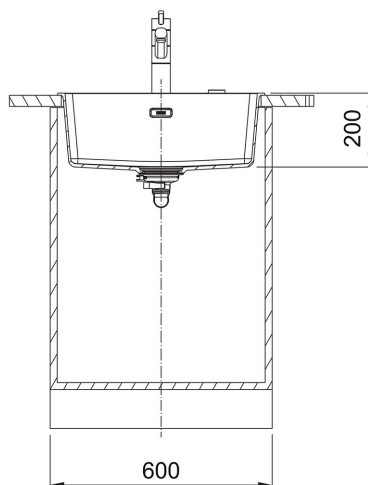

MRG 110-52 Fraganit Bílá-led | 114.0658.208

FAMILY : **Dřezy** | SERIES : **Maris** | PRODUCT LINE : **Maris** | MODEL : **MRG 110-52** | INSTALLATION TYPE : **Spodní montáž** |
FINISH : **Fraganit Bílá-led**

Spodní skříňka od 600 mm

Rozměry: 553 × 433 mm

Výřez: 520 × 400 mm (Rádus 20 mm)

Dřez: 520 × 400 × 200 mm

Cena zahrnuje:

Sítkový ventil 3 1/2" s přepadem

Dřez je bez sifonu

TECHNICKÉ ÚDAJE