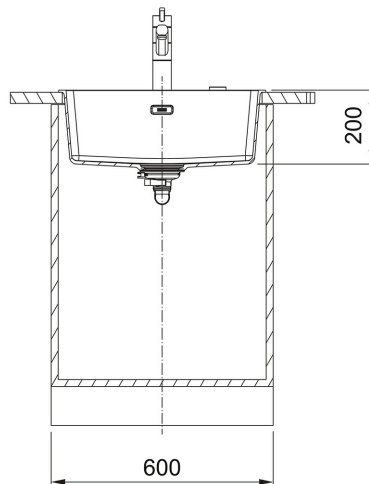

## MRG 110-52 Fraganit Šedý kámen | 114.0658.207

FAMILY : **Dřezy** | SERIES : **Maris** | PRODUCT LINE : **Maris** | FINISH : **Fragranit Šedý kámen** | MODEL : **MRG 110-52** |  
INSTALLATION TYPE : **Spodní montáž**

Spodní skříňka od 600 mm

Rozměry: 553 × 433 mm

Výřez: 520 × 400 mm (Rádus 20 mm)

Dřez: 520 × 400 × 200 mm

Cena zahrnuje:

Sítkový ventil 3 1/2" s přepadem

Dřez je bez sifonu