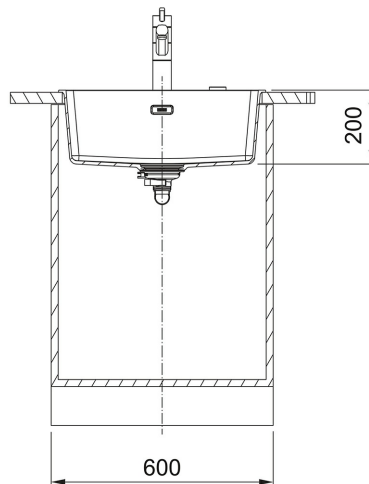

MRG 110-52 Fraganit Matná černá | 114.0658.206

FAMILY : **Dřezy** | SERIES : **Maris** | PRODUCT LINE : **Maris** | FINISH : **Fragranit Matná černá** | MODEL : **MRG 110-52** |
INSTALLATION TYPE : **Spodní montáž**

Spodní skříňka od 600 mm

Rozměry: 553 × 433 mm

Výřez: 520 × 400 mm (Rádus 20 mm)

Dřez: 520 × 400 × 200 mm

Cena zahrnuje:

Sítkový ventil 3 1/2" s přepadem

Dřez je bez sifonu

TECHNICKÉ ÚDAJE