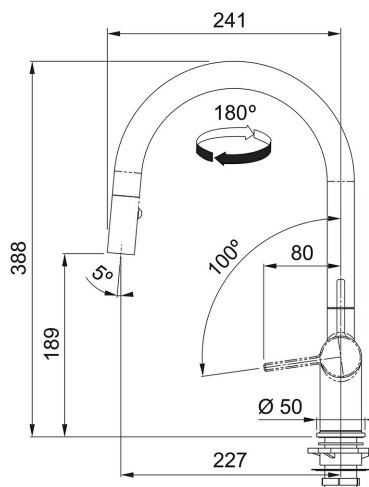

Páková směšovací

Tlaková

Otočná 180°

S vytahovací koncovkou osazenou perlátorem

S regulací Sprcha/Proud

Opletená sprchová hadice 150 cm

Připojení: Hadičky 55 cm

Průtok vody: 7,5 l/min. (3 bar)