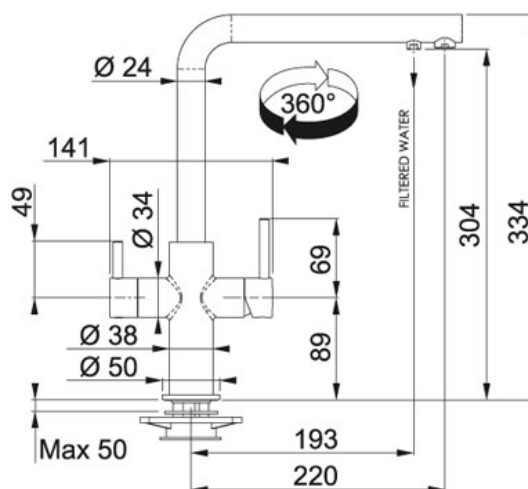

FN 0689 Bez sprchy Chrom | 115.0370.689

FINISH : Chrom | FAMILY : Batterie | SERIE : FN 0689 | MODEL : Bez sprchy | INSTALLATION TYPE : Tlakové

TECHNICKÉ ÚDAJE

Verze	Bez sprchy
Typ	Keramická kartuš $\varnothing 28$ mm
Montážní otvor	$\varnothing 35$ mm
Otočná	360 °
Výška	334.00 mm