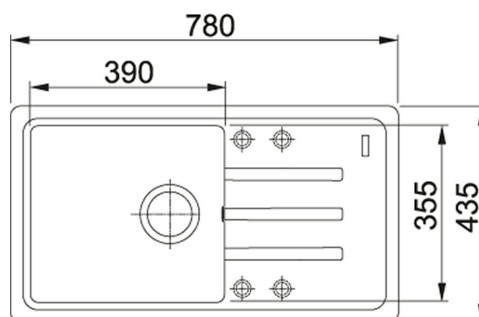

BSG 611-78/39 Fragranit Matná černá | 114.0661.516

FAMILY : **Dřezy** | SERIA : **Malta** | MODEL : **BSG 611-78/39** | INSTALLATION TYPE : **Horní montáž** | FINISH : **Fragranit Matná černá**

Spodní skříňka od 500 mm

Rozměry: 780 × 435 mm

Výřez: 760 × 415 mm (Rádus 20 mm)

Dřez: 390 × 355 × 200 mm

Cena zahrnuje:

Sítkový ventil 3 1/2" s přepadem

Sifon pro úsporu místa 6/4" s odbočkou na myčku nádobí

4 Místa pro vyvrtání otvoru

Možnost umístit dávkovač saponátu

Pozor! Umístění dávkovače do skříňky od 600 mm

Odkapávací plocha: Reverzibilní

Pozor! Baterie je umístěna ve vypádané odkapávací ploše a je mírně nakloněna.

TECHNICKÉ ÚDAJE