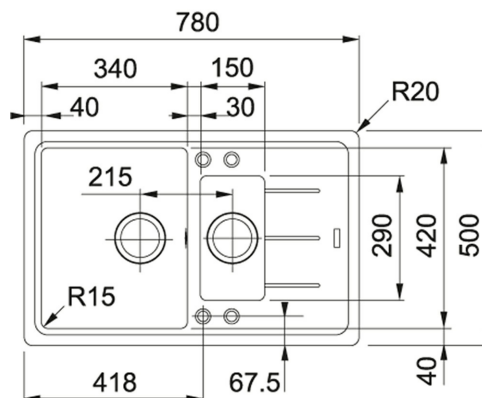

BFG 651-78 Fraganit Matná černá | 114.0661.514

FAMILY : **Dřezy** | SERIA : **Basis** | MODEL : **BFG 651-78** | INSTALLATION TYPE : **Horní montáž** | FINISH : **Fraganit Matná černá**

Spodní skříňka od 600 mm

Rozměry: 780 × 500 mm

Výřez: 760 × 480 mm (Rádus 20 mm)

Dřezy: 340 × 420 × 200 mm

150 × 290 × 100 mm

Cena zahrnuje:

Sítkový ventil 3 1/2" s přepadem

Sítkový ventil 3 1/2"

Sifon pro úsporu místa 6/4" s odbočkou na myčku nádobí

4 Místa pro vyvrtání otvoru

Možnost umístit dávkovač saponátu

Odkapávací plocha: Reverzibilní

Pozor! Baterie je umístěna ve vypádované odkapávací ploše a je mírně nakloněna.

TECHNICKÉ ÚDAJE

| | |
|----------------|-------------|
| Spodní skříňka | 600,00 mm |
| Cena vč. DPH | 6 655,00 Kč |