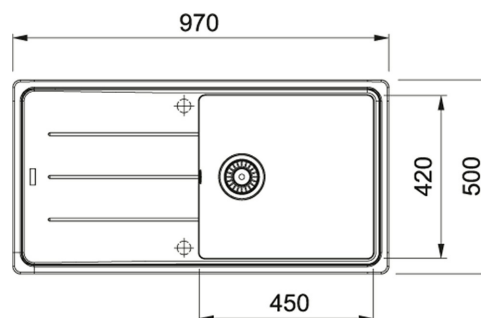

## BFG 611 Fraganit Onyx | 114.0285.305

FAMILY : **Dřezy** | SERIA : **Basis** | MODEL : **BFG 611** | FINISH : **Fraganit Onyx** | INSTALLATION TYPE : **Horní montáž**

Spodní skříňka od 600 mm

Rozměry: 970 × 500 mm

Výřez: 950 × 480 mm (Rádus 20 mm)

Dřez: 450 × 420 × 200 mm

Cena zahrnuje:

Sítkový ventil 3 1/2" s přepadem

Sífon pro úsporu místa 6/4" s odbočkou na myčku nádobí

Odkapávací plocha: Reverzibilní

Pozor! Baterie je umístěna ve vyspádované odkapávací ploše a je mírně nakloněna.