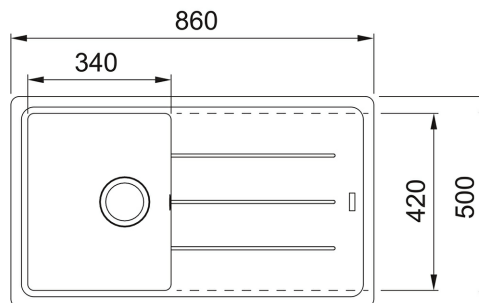

Fragranit Matná černá | 114.0661.512

FAMILY : **Dřezy** | SERIA : **Basis** | MODEL : **BFG 611-86** | INSTALLATION TYPE : **Horní montáž** | FINISH : **Fragranit Matná černá**

Spodní skříňka od 450 mm

Rozměry: 860 × 500 mm

Výřez: 840 × 480 mm (Rádus 20 mm)

Dřez: 340 × 420 × 200 mm

Cena zahrnuje:

Sítkový ventil 3 1/2" s přepadem

Sifon pro úsporu místa 6/4" s odbočkou na myčku nádobí

Odkapávací plocha: Reverzibilní

Pozor! Baterie je umístěna ve vyspádované odkapávací ploše a je mírně nakloněna.

TECHNICKÉ ÚDAJE

Spodní skříňka	450,00 mm
Cena vč. DPH	6 776,00 Kč