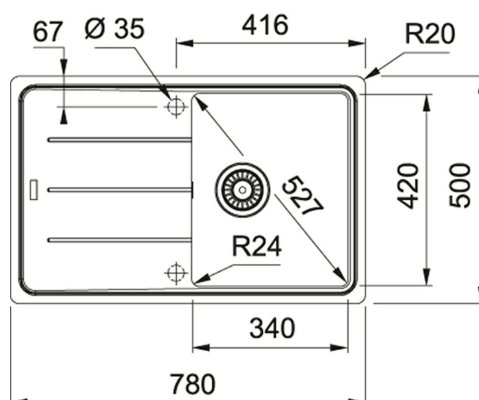

## BFG 611-78 FrAGRanit Matná černá | 114.0661.513

FAMILY : Dřezy | SERIA : Basis | MODEL : BFG 611-78 | INSTALLATION TYPE : Horní montáž | FINISH : FrAGRanit Matná černá

Spodní skříňka od 450 mm

Rozměry: 780 × 500 mm

Výřez: 760 × 480 mm (Rádus 20 mm)

Dřez: 340 × 420 × 200 mm

Cena zahrnuje:

Sítkový ventil 3 1/2" s přepadem

Sifon pro úsporu místa 6/4" s odbočkou na myčku nádobí

Odkapávací plocha: Reverzibilní

Pozor! Baterie je umístěna ve vyspádované odkapávací ploše a je mírně nakloněna.

### TECHNICKÉ ÚDAJE

Spodní skříňka	450,00 mm
Cena vč. DPH	5 687,00 Kč