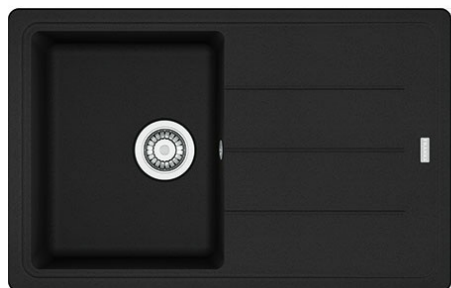

## BFG 611-78 FrAGRanit Matná černá | 114.0661.513

FAMILY : Dřezy | SERIA : Basis | MODEL : BFG 611-78 | INSTALLATION TYPE : Horní montáž | FINISH : FrAGRanit Matná černá

Spodní skříňka od 450 mm

Rozměry: 780 × 500 mm

Výřez: 760 × 480 mm (Rádus 20 mm)

Dřez: 340 × 420 × 200 mm

Cena zahrnuje:

Sítkový ventil 3 1/2" s přepadem

Sifon pro úsporu místa 6/4" s odbočkou na myčku nádobí

Odkapávací plocha: Reverzibilní

Pozor! Baterie je umístěna ve vyspádované odkapávací ploše a je mírně nakloněna.