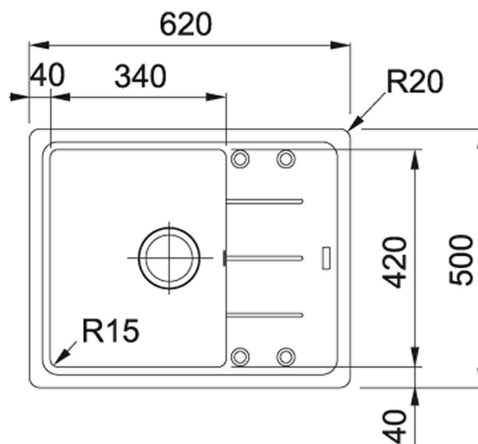

## BFG 611-62 FrAGRanit Matná černá | 114.0661.420

FAMILY : **Dřezy** | SERIA : **Basis** | MODEL : **BFG 611-62** | INSTALLATION TYPE : **Horní montáž** | FINISH : **FrAGRanit Matná černá**

Spodní skříňka od 450 mm

Rozměry: 620 × 500 mm

Výřez: 600 × 480 mm (Rádus 20 mm)

Dřez: 340 × 420 × 200 mm

Cena zahrnuje:

Sítkový ventil 3 1/2" s přepadem

Sifon pro úsporu místa 6/4" s odbočkou na myčku nádobí

4 Místa pro vyvrtání otvoru

Možnost umístit dávkovač saponátu

Pozor! Umístění dávkovače do skříňky od 600 mm

Odkapávací plocha: Reverzibilní

Pozor! Baterie je umístěna ve vypádané odkapávací ploše a je mírně nakloněna.