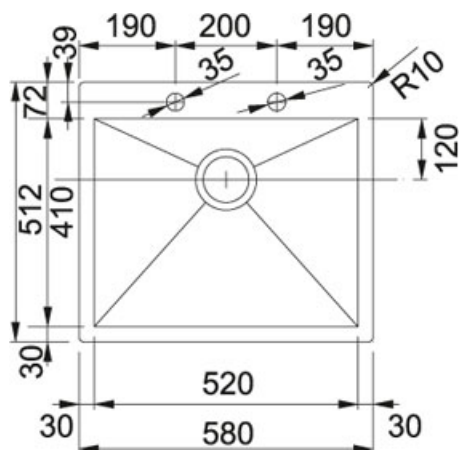

Planar PPX 210/610-58 TL Nerez | 127.0203.469

FAMILY : Dřezy | SERIE : Planar | MODEL : PPX 210/610-58 TL | FINISH : Nerez | INSTALLATION TYPE : Do roviny/ Horní m. |
 PRODUCT LINE : Planar

TECHNICKÉ ÚDAJE

Spodní skříňka	600.00 mm
Ventil	3 1/2" otočný sítkový
Šířka	580.00 mm
Rozměr	512.00 mm
Rozměr většího dřezu	520.00 mm
Rozměr většího dřezu	410.00 mm
Hloubka většího dřezu	200.00 mm
Počet dřezů	1
Výřez	560.00 mm
Výřez	490.00 mm
Šablona	Ano

CHARAKTERISTIKA

60	Šíře 60 cm	AISI 304	AISI 304
----	------------	----------	----------