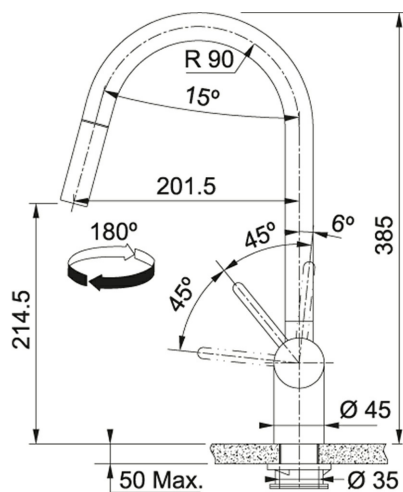

FC 0047 LEDA NEO S vyťahovací koncovkou Celonerez | 115.0590.047

FAMILY : Kuchyňské baterie a dávkovače saponátu | MODEL : S vyťahovací koncovkou | SERIE : FC 0047 LEDA NEO |
INSTALLATION TYPE : Tlakové | FINISH : Celonerez

Páková směšovací

Tlaková

Otočná 180°

S vyťahovací koncovkou osazenou perlátorem

Opletená sprchová hadice 150 cm

Připojení: Hadičky 45 cm

Průtok vody: 10,4 l/min. (3 bar)

Laminární průtok vody