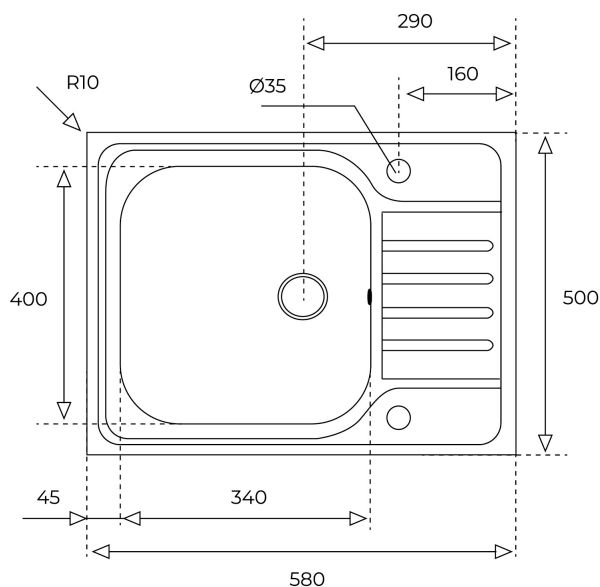

ODKAZ

REF. 40109615
EAN. 8421152126677

VLASTNOSTI

Síla nerezového plechu 0,6 mm
Odtoková souprava s přepadem a 3½" sítkem. Bez otvorů
Vana 340×400/150 mm
Rozměr 580×500 mm
Horní montáž, oboustranný
(výřez 560×480 mm)
Instalace do skříňky o šířce min. 45 (50) cm

ROZMĚRY

Výška produktu (mm):

Šířka produktu (mm): 500

Hloubka produktu (mm): 150

Délka produktu (mm): 580

Čistá hmotnost (kg): 2,22

TECHNICKÁ SPECIFIKACE

HLAVNÍ VANIČKA

Délka hlavní vany dřezu (mm): 340

Šířka hlavní vany dřezu (mm): 400

Hloubka hlavní vany dřezu (mm): 150

DALŠÍ VLASTNOSTI

Materiál: Nerezová ocel

Typ instalace: Vestavný

Typ otvoru ventilu: 3½"

DALŠÍ

Šířka skříňky (cm): 45

ROZLOŽENÍ DŘEZU

Počet van dřezů: 1

Počet odtoků: ½

Poloha odtoku: Oboustranný

PŘÍSLUŠENSTVÍ

Soundproof: ANO

Montážní sada: ANO