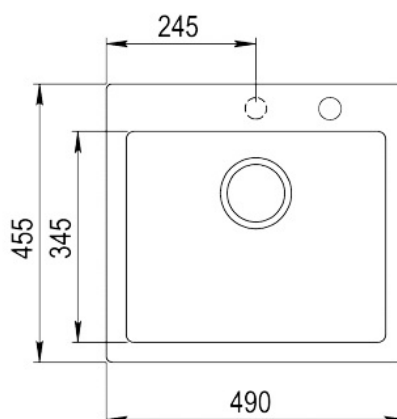

Odtoková souprava s přepadem, excentrem a 3 1/2" sítkem, 2
vyvrtané otvory

Vana 425×345/190 mm

Rozměr 490×455 mm

Horní montáž (výřez 470×435 mm)

Instalace do skříňky o šířce min. 50 cm

ROZMĚRY

Výška produktu (mm):

Šířka produktu (mm): 455

Hloubka produktu (mm): 190

Délka produktu (mm): 490

Čistá hmotnost (kg): 9,50

TECHNICKÁ SPECIFIKACE

HLAVNÍ VANIČKA

Délka hlavní vany dřezu (mm): 425

Šířka hlavní vany dřezu (mm): 345

Hloubka hlavní vany dřezu (mm): 190

DALŠÍ VLASTNOSTI

Materiál: Tequartz

Typ instalace: Vestavný

Počet otvorů pro baterii: 2

Typ otvoru ventilu: 3½"

DALŠÍ

Šířka skříňky (cm): 50