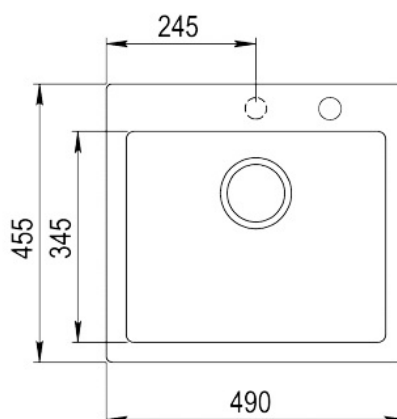

Vana 425×345/190 mm

Rozměr 490×455 mm

Horní montáž (výřez 470×435 mm)

Instalace do skříňky o šířce min. 50 cm

ROZMĚRY

Výška produktu (mm):

Šířka produktu (mm): 455

Hloubka produktu (mm): 190

Délka produktu (mm): 490

Čistá hmotnost (kg): 9,50

TECHNICKÁ SPECIFIKACE

HLAVNÍ VANIČKA

Délka hlavní vany dřezu (mm): 425

Šířka hlavní vany dřezu (mm): 345

Hloubka hlavní vany dřezu (mm): 190

DALŠÍ VLASTNOSTI

Materiál: Tequartz

Typ instalace: Vestavný

Počet otvorů pro baterii: 2

Typ otvoru ventilu: 3½"

DALŠÍ

Šířka skříňky (cm): 50

ROZLOŽENÍ DŘEZU

Počet van dřezů: 1