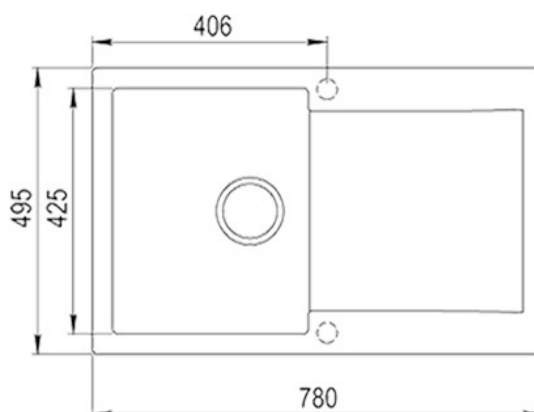

### ODKAZ

REF. 40148002  
EAN. 8421152136713

**VLASTNOSTI**

Odtoková souprava s přepadem, excentrem a 3 1/2" sítkem, 2  
vyvrtané otvory

Vana 345×425/190 mm

Rozměr 780×495 mm

Horní montáž, oboustranný

(výřez 760×475 mm)

Instalace do skříňky o šířce min. 45 cm

## ROZMĚRY

Výška produktu (mm):

Šířka produktu (mm): 495

Hloubka produktu (mm): 190

Délka produktu (mm): 780

Čistá hmotnost (kg): 16,80

### HLAVNÍ VANIČKA

Délka hlavní vany dřezu (mm): 345

Šířka hlavní vany dřezu (mm): 425

Hloubka hlavní vany dřezu (mm): 190