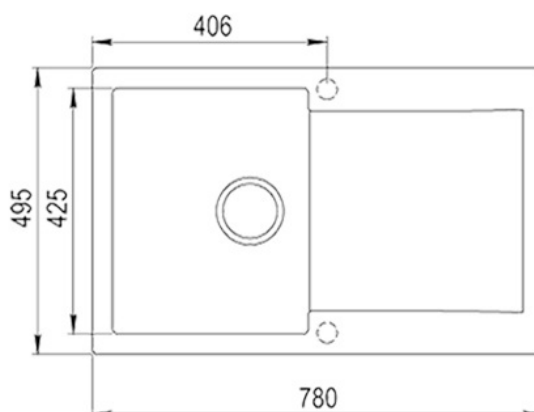

Easy

BARVY

ODKAZ

REF. 40148001
EAN. 8421152136706

VLASTNOSTI

Odtoková souprava s přepadem, excentrem a 3 1/2" sítkem, 2
vyvrtané otvory

Vana 345×425/190 mm

Rozměr 780×495 mm

Horní montáž, oboustranný

(výřez 760×475 mm)

Instalace do skříňky o šířce min. 45 cm

ROZMĚRY

Výška produktu (mm):

Šířka produktu (mm): 495

Hloubka produktu (mm): 190

Délka produktu (mm): 780

Čistá hmotnost (kg): 16,80

TECHNICKÁ SPECIFIKACE

HLAVNÍ VANIČKA

Délka hlavní vany dřezu (mm): 345

Šířka hlavní vany dřezu (mm): 425

Hloubka hlavní vany dřezu (mm): 190

DALŠÍ VLASTNOSTI

Materiál: Tequartz

Typ instalace: Vestavný

Počet otvorů pro baterii: 2

Typ otvoru ventilu: 3½"

DALŠÍ

Šířka skříňky (cm): 45

ROZLOŽENÍ DŘEZU

Počet van dřezů: 1

Počet odtoků: 1