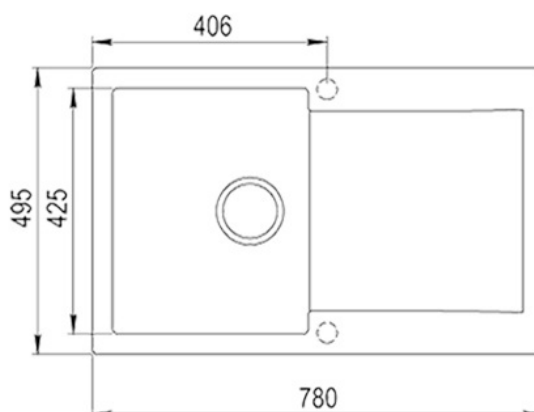

### ODKAZ

REF. 40148000  
EAN. 8421152136690

**VLASTNOSTI**

Odtoková souprava s přepadem, excentrem a 3 1/2" sítkem, 2  
vyvrtané otvory

Vana 345×425/190 mm

Rozměr 780×495 mm

Horní montáž, oboustranný

(výřez 760×475 mm)

Instalace do skříňky o šířce min. 45 cm

## ROZMĚRY

Výška produktu (mm):

Šířka produktu (mm): 495

Hloubka produktu (mm): 190

Délka produktu (mm): 780

Čistá hmotnost (kg): 16,80

### HLAVNÍ VANIČKA

Délka hlavní vany dřezu (mm): 345

Šířka hlavní vany dřezu (mm): 425

Hloubka hlavní vany dřezu (mm): 190