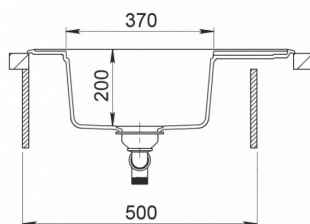

### ODKAZ

REF. 40148090  
EAN. 8421152155547

**VLASTNOSTI**

Odtoková souprava s přepadem, excentrem a 3 ½" sítkem, 2  
vyvrtané otvory

Vana 370×445/200 mm

Rozměr 670×500 mm

Horní montáž, oboustranný

(výřez 650×480 mm)

Instalace do skříňky o šířce min. 50 cm

## ROZMĚRY

**Výška produktu (mm):**

**Šířka produktu (mm):** 500

**Hloubka produktu (mm):** 200

**Délka produktu (mm):** 670

**Čistá hmotnost (kg):** 10,60

### HLAVNÍ VANIČKA

**Délka hlavní vany dřezu (mm):** 370

**Šířka hlavní vany dřezu (mm):** 445

**Hloubka hlavní vany dřezu (mm):** 200