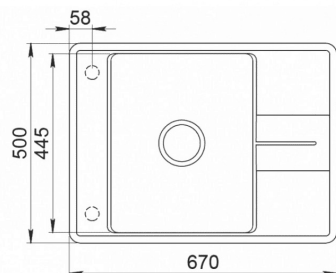

### ODKAZ

REF. 40148090  
EAN. 8421152155547

**VLASTNOSTI**

Odtoková souprava s přepadem, excentrem a 3 ½" sítkem, 2  
vyvrtané otvory

Vana 370×445/200 mm

Rozměr 670×500 mm

Horní montáž, oboustranný

(výřez 650×480 mm)

Instalace do skříňky o šířce min. 50 cm

## ROZMĚRY

**Výška produktu (mm):**

**Šířka produktu (mm):** 500

**Hloubka produktu (mm):** 200

**Délka produktu (mm):** 670

**Čistá hmotnost (kg):** 10,60

### HLAVNÍ VANIČKA

**Délka hlavní vany dřezu (mm):** 370

**Šířka hlavní vany dřezu (mm):** 445

**Hloubka hlavní vany dřezu (mm):** 200