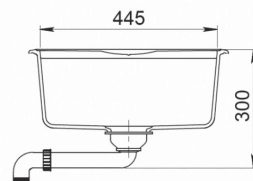

### ODKAZ

REF. 40148090  
EAN. 8421152155547

**VLASTNOSTI**

Odtoková souprava s přepadem, excentrem a 3 ½" sítkem, 2  
vyvrtané otvory

Vana 370×445/200 mm

Rozměr 670×500 mm

Horní montáž, oboustranný

(výřez 650×480 mm)

Instalace do skříňky o šířce min. 50 cm

## ROZMĚRY

**Výška produktu (mm):**

**Šířka produktu (mm):** 500

**Hloubka produktu (mm):** 200

**Délka produktu (mm):** 670

**Čistá hmotnost (kg):** 10,60

### HLAVNÍ VANIČKA

**Délka hlavní vany dřezu (mm):** 370

**Šířka hlavní vany dřezu (mm):** 445

**Hloubka hlavní vany dřezu (mm):** 200