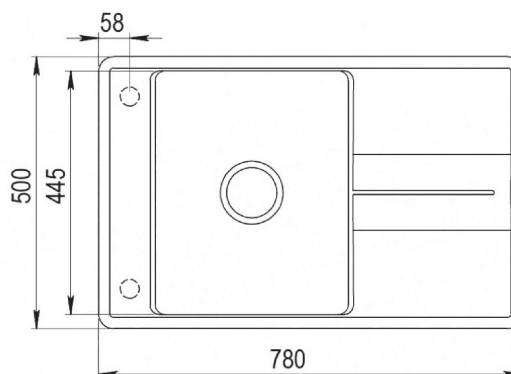

Granitový dřez ESTELA

STYL

Easy

BARVY

ODKAZ

REF. 40148082
EAN. 8421152155592

VLASTNOSTI

Odtoková souprava s přepadem, excentrem a 3 ½" sítkem, 2
vyvrtané otvory

Vana 370×445/200 mm

Rozměr 780×500 mm

Horní montáž, oboustranný

(výřez 760×480 mm)

Instalace do skříňky o šířce min. 50 cm

ROZMĚRY

Výška produktu (mm):

Šířka produktu (mm): 500

Hloubka produktu (mm): 200

Délka produktu (mm): 780

Čistá hmotnost (kg): 12,40

TECHNICKÁ SPECIFIKACE

HLAVNÍ VANIČKA

Délka hlavní vany dřezu (mm): 370

Šířka hlavní vany dřezu (mm): 445

Hloubka hlavní vany dřezu (mm): 200

DALŠÍ VLASTNOSTI

Materiál: Tequartz

Typ instalace: Vestavný

Počet otvorů pro baterii: 2

Typ otvoru ventilu: 3½"

DALŠÍ

Šířka skříňky (cm): 50

ROZLOŽENÍ DŘEZU