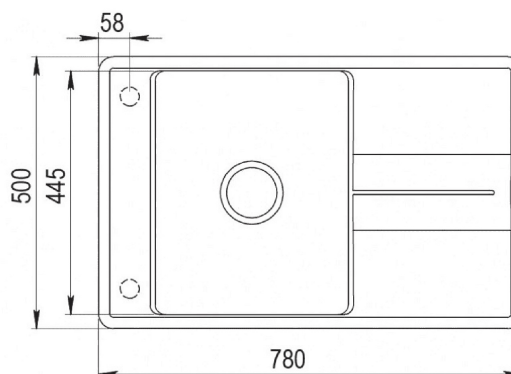

### ODKAZ

REF. 40148081  
EAN. 8421152155585

**VLASTNOSTI**

Odtoková souprava s přepadem, excentrem a 3 ½" sítkem, 2  
vyvrtané otvory

Vana 370×445/200 mm

Rozměr 780×500 mm

Horní montáž, oboustranný

(výřez 760×480 mm)

Instalace do skříňky o šířce min. 50 cm

## ROZMĚRY

Výška produktu (mm):

Šířka produktu (mm): 500

Hloubka produktu (mm): 200

Délka produktu (mm): 780

Čistá hmotnost (kg): 12,40

### HLAVNÍ VANIČKA

Délka hlavní vany dřezu (mm): 370

Šířka hlavní vany dřezu (mm): 445

Hloubka hlavní vany dřezu (mm): 200