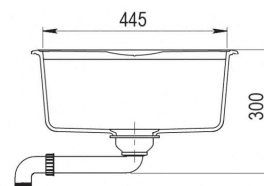

### ODKAZ

REF. 40148080  
EAN. 8421152155578

**VLASTNOSTI**

Odtoková souprava s přepadem, excentrem a 3 ½" sítkem, 2  
vyvrtané otvory

Vana 370×445/200 mm

Rozměr 780×500 mm

Horní montáž, oboustranný

(výřez 760×480 mm)

## ROZMĚRY

Výška produktu (mm):

Šířka produktu (mm): 500

Hloubka produktu (mm): 200

Délka produktu (mm): 780

Čistá hmotnost (kg): 12,40

### HLAVNÍ VANIČKA

Délka hlavní vany dřezu (mm): 370

Šířka hlavní vany dřezu (mm): 445

Hloubka hlavní vany dřezu (mm): 200