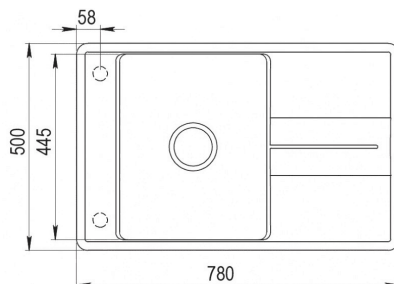

### ODKAZ

REF. 40148080  
EAN. 8421152155578

**VLASTNOSTI**

Odtoková souprava s přepadem, excentrem a 3 ½" sítkem, 2  
vyvrtané otvory

Vana 370×445/200 mm

Rozměr 780×500 mm

Horní montáž, oboustranný

(výřez 760×480 mm)

Instalace do skříňky o šířce min. 50 cm

## ROZMĚRY

Výška produktu (mm):

Šířka produktu (mm): 500

Hloubka produktu (mm): 200

Délka produktu (mm): 780

Čistá hmotnost (kg): 12,40

### HLAVNÍ VANIČKA

Délka hlavní vany dřezu (mm): 370

Šířka hlavní vany dřezu (mm): 445

Hloubka hlavní vany dřezu (mm): 200