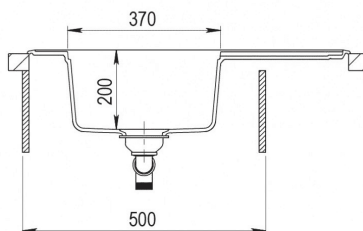

### ODKAZ

REF. 40148080  
EAN. 8421152155578

**VLASTNOSTI**

Odtoková souprava s přepadem, excentrem a 3 ½" sítkem, 2  
vyvrtané otvory

Vana 370×445/200 mm

Rozměr 780×500 mm

Horní montáž, oboustranný

(výřez 760×480 mm)

## ROZMĚRY

Výška produktu (mm):

Šířka produktu (mm): 500

Hloubka produktu (mm): 200

Délka produktu (mm): 780

Čistá hmotnost (kg): 12,40

### HLAVNÍ VANIČKA

Délka hlavní vany dřezu (mm): 370

Šířka hlavní vany dřezu (mm): 445

Hloubka hlavní vany dřezu (mm): 200