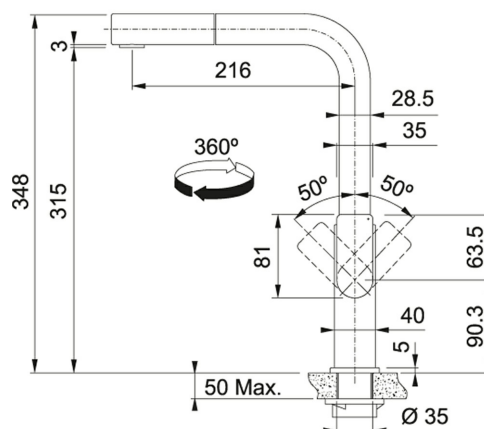

FC 7853 MYTHOS S výtahovací koncovkou Celonerez Černá PVD | 115.0550.442

FAMILY : Kuchyňské baterie a dávkovače saponátu | MODEL : S výtahovací koncovkou | INSTALLATION TYPE : Tlakové |
PRODUCT LINE : Mythos | FINISH : Celonerez Černá PVD | SERIE : FC 7853 MYTHOS

Hranatá základna 4,7 × 4,7 cm

S výtahovací koncovkou osazenou perlátorem

Opletená sprchová hadice 150 cm

Připojení: Hadičky 45 cm

Průtok vody: 9 l/min. (3 bar)

Není vhodná pro montáž do nerezových dřezů

TECHNICKÉ ÚDAJE