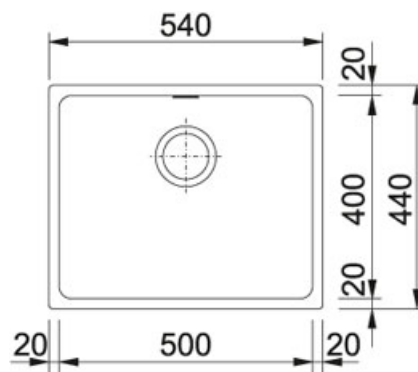

Kubus KBG 110-50 FrAGRanit Onyx | 125.0176.636

FAMILY : Dřezy | SERIE : Kubus | MODEL : KBG 110-50 | FINISH : FrAGRanit Onyx | INSTALLATION TYPE : Spodní montáž |
PRODUCT LINE : Kubus

TECHNICKÉ ÚDAJE

Spodní skříňka	600.00 mm
Ventil	3 1/2" táhlový
Šířka	540.00 mm
Rozměr	440.00 mm
Rozměr většího dřezu	500.00 mm
Rozměr většího dřezu	400.00 mm
Hloubka většího dřezu	200.00 mm
Šablona	Ano
Odkapová plocha	Ne
Počet dřezů	1
Výřez	500.00 mm
Výřez	400.00 mm

Kubus KBG 110-50 Fragranit Onyx | 125.0176.636

FAMILY : **Dřezy** | SERIE : **Kubus** | MODEL : **KBG 110-50** | FINISH : **Fragranit Onyx** | INSTALLATION TYPE : **Spodní montáž** |
PRODUCT LINE : **Kubus**