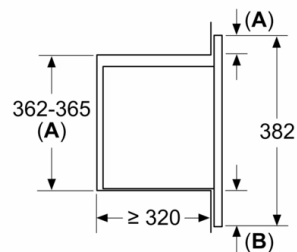

Rozměry

- rozměry spotřebiče (V x Š x H): 382 mm x 595 mm x 335 mm
- rozměry niky (V x Š x H): 362 mm - 365 mm x 560 mm - 568 mm x 320 mm
- „potřebné rozměry naleznete v instalačních materiálech“

Mikrovlnný ohřev a druhy ohřevu

Serie | 2, Vestavná mikrovlnná trouba, 60 x 38 cm, nerez
BFL623MS3

A: zadní stěna volná

rozměry v mm
montáž mikrovlnné trouby 20 l do vysoké skříně

A: přesah nahoře: 1 mm
B: přesah dole: 1 mm

A: zadní stěna volná

rozměry v mm
montáž mikrovlnné trouby 20 l do nástěnné skříňky

A: přesah nahoře:
výklenek 362: 6 mm
výklenek 365: 3 mm
B: přesah dole: 14 mm