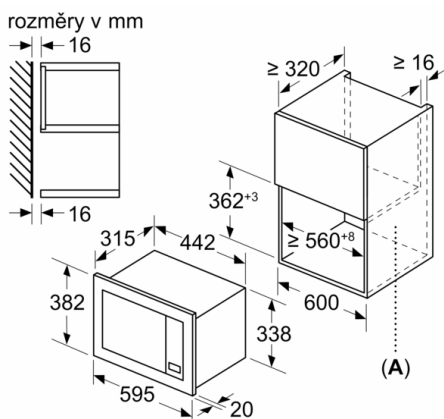

Frekvence : 50 Hz

Typ zástrčky : zalitá zástrčka s uzemněním

Rozměry varného prostoru : 180 x 280 x 300 mm

4 242005 290833

Serie | 2, Vestavná mikrovlnná trouba, 60 x 38 cm, nerez BFL623MS3

Vestavná mikrovlnná trouba do niky o výšce 38cm: v ní můžete své jídlo extra rychle rozmrazit, ohřát a perfektně připravit.

Rozměry

- rozměry spotřebiče (V x Š x H): 382 mm x 595 mm x 335 mm
- rozměry niky (V x Š x H): 362 mm - 365 mm x 560 mm - 568 mm x 320 mm
- „potřebné rozměry naleznete v instalačních materiálech“

Mikrovlnný ohřev a druhy ohřevu

Bezpečnost a energetická náročnost

- dětská pojistka
bezpečnostní vypínání
spínač kontaktu dveří
- chladicí ventilátor

Technické informace

- délka síťového kabelu: 130 cm
- celkový příkon elektro: 1.27 kW
- napětí: 220 - 230 V
- vestavný spotřebič do horní skříňky o šířce 60 cm s hloubkou min. 30 cm, pro vestavbu do vysoké skříňky o šířce 60 cm

Serie | 2, Vestavná mikrovlnná trouba, 60 x 38 cm, nerez
BFL623MS3

A: zadní stěna volná

rozměry v mm
montáž mikrovlnné trouby 20 l do vysoké skříně

A: přesah nahoře: 1 mm
B: přesah dole: 1 mm

A: zadní stěna volná