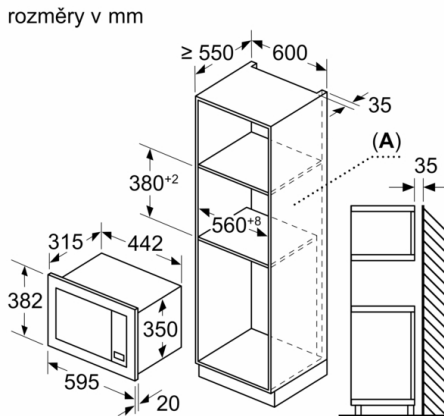

Rozměry

- rozměry spotřebiče (V x Š x H): 382 mm x 595 mm x 335 mm
- rozměry niky (V x Š x H): 362 mm - 365 mm x 560 mm - 568 mm x 320 mm
- „potřebné rozměry naleznete v instalačních materiálech“

Mikrovlnný ohřev a druhy ohřevu

Bezpečnost a energetická náročnost

- dětská pojistka
bezpečnostní vypínání
spínač kontaktu dveří
- chladicí ventilátor

Technické informace

- délka síťového kabelu: 130 cm
- celkový příkon elektro: 1.27 kW
- napětí: 220 - 230 V
- vestavný spotřebič do horní skříňky o šířce 60 cm s hloubkou min. 30 cm, pro vestavbu do vysoké skříňky o šířce 60 cm

Serie | 2, Vestavná mikrovlnná trouba, 60 x 38 cm, nerez
BFL623MS3

A: zadní stěna volná

rozměry v mm
montáž mikrovlnné trouby 20 l do vysoké skříně

A: přesah nahoře: 1 mm
B: přesah dole: 1 mm

A: zadní stěna volná

rozměry v mm
montáž mikrovlnné trouby 20 l do nástěnné skříňky

A: přesah nahoře:
výklenek 362: 6 mm
výklenek 365: 3 mm
B: přesah dole: 14 mm