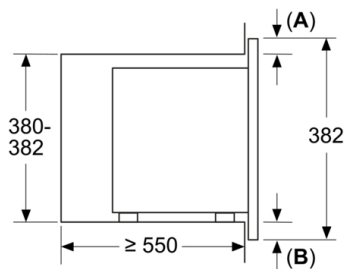

Rozměry

- rozměry spotřebiče (V x Š x H): 382 mm x 595 mm x 335 mm
- rozměry niky (V x Š x H): 362 mm - 365 mm x 560 mm - 568 mm x 320 mm
- „potřebné rozměry naleznete v instalačních materiálech“

Mikrovlnný ohřev a druhy ohřevu

Bezpečnost a energetická náročnost

- dětská pojistka
bezpečnostní vypínání
spínač kontaktu dveří
- chladicí ventilátor

Technické informace

- délka síťového kabelu: 130 cm
- celkový příkon elektro: 1.27 kW
- napětí: 220 - 230 V
- vestavný spotřebič do horní skříňky o šířce 60 cm s hloubkou min. 30 cm, pro vestavbu do vysoké skříňky o šířce 60 cm

Serie | 2, Vestavná mikrovlnná trouba, 60 x 38 cm, nerez
BFL623MS3

A: zadní stěna volná

rozměry v mm
montáž mikrovlnné trouby 20 l do vysoké skříně

A: přesah nahoře: 1 mm
B: přesah dole: 1 mm

A: zadní stěna volná