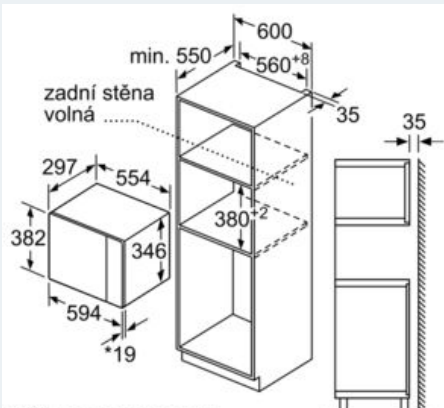

Příslušenství

- 1 x otočný talíř

Bezpečnost a energetická náročnost

- bezpečnostní vypínání trouby
spínač kontaktu dveří
- chladicí ventilátor

Rozměry a technické informace

- délka síťového kabelu: 120 cm
- celkový příkon elektro: 1.27 kW
- napětí: 220 - 230 V
- vestavný spotřebič do skříňky o šířce 60 cm s hloubkou min. 30 cm, pro vestavbu do vysoké skříňky
- rozměry (v x š x h): 382 mm x 594 mm x 317 mm
- rozměry niky (v x š x h): 362 mm - 365 mm x 560 mm - 568 mm x 300 mm
- „potřebné rozměry naleznete v instalačních materiálech“

iQ500

Vestavná mikrovlnná trouba

BF525LMS0 nerez

Rozměrové výkresy

Mikrovlnná trouba
Vestavba do rohu

Rozměry v mm

rozměry v mm

* = hodnota pro spotřebiče s grilem

rozměry v mm

* 20 mm pro kovovou
čelní stranu

rozměry v mm