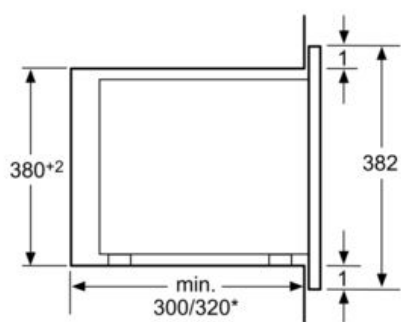

Příslušenství

- 1 x otočný talíř

Bezpečnost a energetická náročnost

- bezpečnostní vypínání trouby
spínač kontaktu dveří
- chladicí ventilátor

Rozměry a technické informace

- délka síťového kabelu: 120 cm
- celkový příkon elektro: 1.27 kW
- napětí: 220 - 230 V
- vestavný spotřebič do skříňky o šířce 60 cm s hloubkou min. 30 cm, pro vestavbu do vysoké skříňky
- rozměry (v x š x h): 382 mm x 594 mm x 317 mm
- rozměry niky (v x š x h): 362 mm - 365 mm x 560 mm - 568 mm x 300 mm
- „potřebné rozměry naleznete v instalačních materiálech“

iQ500

Vestavná mikrovlnná trouba

BF525LMS0 nerez

Rozměrové výkresy

Mikrovlnná trouba
Vestavba do rohu

Rozměry v mm

rozměry v mm

* = hodnota pro spotřebiče s grilem

rozměry v mm

* 20 mm pro kovovou
čelní stranu

rozměry v mm