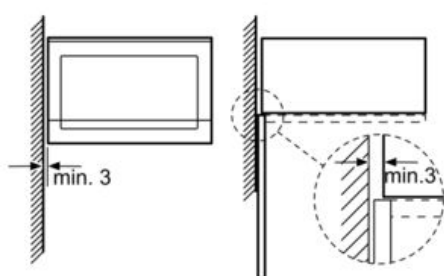

Mikrovlnný ohřev a druhy ohřevu

- max. výkon: 800 W; 5 stupňů výkonu: 90 W, 180 W, 360 W, 600 W, 800 W
- vnitřní objem: 20 l

Design:

- vnitřní prostor: nerez

Komfort:

- elektronické hodiny
- touchControl ovládání
- koncept snadné obsluhy - obzvláště snadné nastavování
- cookControl7
- 4 programy pro rozmrazování a 3 programy pro vaření s mikrovlnami
- paměťová funkce (1 paměťové místo)
- LED osvětlení
- skleněný otočný talíř 25,5 cm
- pečicí trouba s bočním otevíráním - závěs dveří vlevo

Příslušenství

- 1 x otočný talíř

Bezpečnost a energetická náročnost

- bezpečnostní vypínání trouby
spínač kontaktu dveří
- chladicí ventilátor

Rozměry a technické informace

- délka síťového kabelu: 120 cm
- celkový příkon elektro: 1.27 kW
- napětí: 220 - 230 V
- vestavný spotřebič do skříňky o šířce 60 cm s hloubkou min. 30 cm, pro vestavbu do vysoké skříňky
- rozměry (v x š x h): 382 mm x 594 mm x 317 mm
- rozměry niky (v x š x h): 362 mm - 365 mm x 560 mm - 568 mm x 300 mm
- „potřebné rozměry naleznete v instalačních materiálech“

iQ500

Vestavná mikrovlnná trouba

BF525LMS0 nerez

Rozměrové výkresy

Mikrovlnná trouba
Vestavba do rohu

Rozměry v mm

rozměry v mm

* = hodnota pro spotřebiče s grilem

rozměry v mm

* 20 mm pro kovovou
čelní stranu

rozměry v mm