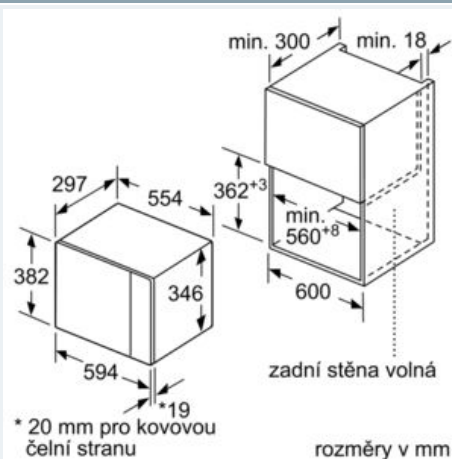

Příslušenství

- 1 x otočný talíř

Bezpečnost a energetická náročnost

- bezpečnostní vypínání trouby
spínač kontaktu dveří
- chladicí ventilátor

Rozměry a technické informace

- délka síťového kabelu: 120 cm
- celkový příkon elektro: 1.27 kW
- napětí: 220 - 230 V
- vestavný spotřebič do skříňky o šířce 60 cm s hloubkou min. 30 cm, pro vestavbu do vysoké skříňky
- rozměry (v x š x h): 382 mm x 594 mm x 317 mm
- rozměry niky (v x š x h): 362 mm - 365 mm x 560 mm - 568 mm x 300 mm
- „potřebné rozměry naleznete v instalačních materiálech“

iQ500

Vestavná mikrovlnná trouba

BF525LMS0 nerez

Rozměrové výkresy

Mikrovlnná trouba
Vestavba do rohu

Rozměry v mm

rozměry v mm

* = hodnota pro spotřebiče s grilem

rozměry v mm

* 20 mm pro kovovou
čelní stranu

rozměry v mm