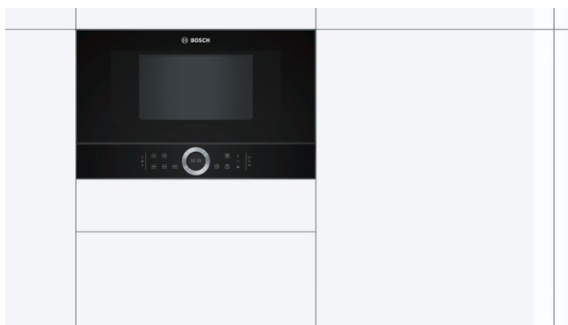

Informační list výrobku související s „NAŘÍZENÍ KOMISE V PŘENESENÉ PRAVOMOCI (EU) č. 65/2014“

Počet varných zón a/nebo ploch: null {1}						
Spotřeba energie varné desky přepočtená na kg: null						
	A	B	C	D	E	F
Heating technology						
Dimension: Cooking zone Ø in cm / Cooking area length and width in cm						
Energy consumption cooking zone or cooking area in Wh/kg						
Information according EN 60350-2						

Serie | 8 Mikrovlnné trouby

Vestavná mikrovlnná trouba BFL634GB1 černá

Vestavná mikrovlnná trouba do 38 cm vysoké niky: vhodná pro rozmrazování, ohřívání a perfektní přípravu jídla.

- **AutoPilot 7:** každé jídlo je perfektně připraveno díky 7 přednastaveným automatickým programům.
- **Váhová automatika:** stačí jen vybrat program a zadat váhu, a optimální stupeň výkonu se nastaví automaticky.
- **Dvířka otvíraná do strany:** komfortní otevírání díky závěsu vlevo.
- **ColorGlass:** černá skleněná přední část pro perfektní alternativu k nerezové oceli.