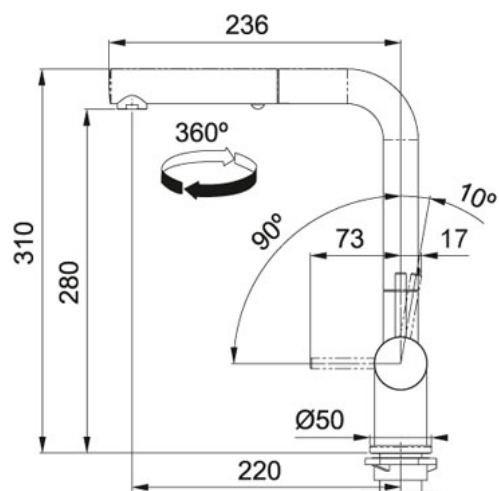

FN 0524 S regulací Sprcha/Proud Lesklá kouřová |

115.0524.925

FAMILY : Baterie | FINISH : Lesklá kouřová | MODEL : S regulací Sprcha/Proud | SERIE : FN 0524 | INSTALLATION TYPE :
Tlakové

TECHNICKÉ ÚDAJE

Otočná	360 °
Verze	S regulací Sprcha/Proud
Typ	Keramická kartuš
Montážní otvor	Ø 35 mm