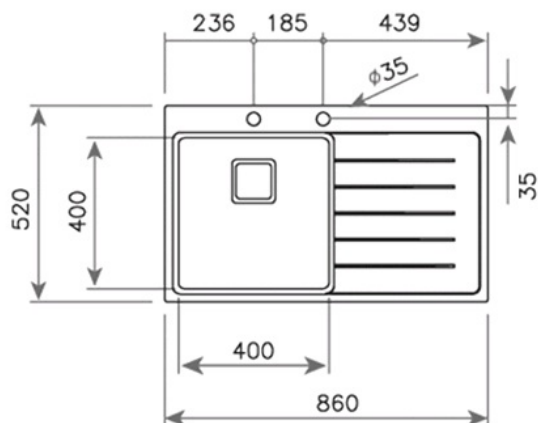

STYL

Maestro

BARVY**ODKAZ**REF. 115100004
EAN. 8434778004618

VLASTNOSTI

Dřez z nerezové oceli PureLine
1 vana a 1 odkapávač
Horní montáž
Snadnočistitelné rohy
Odtoková souprava s excentrem, přepadem a 3 1/2" sítkem
Dekorativní obal SQ
SilentSmart, o 50% méně hluku
200 mm hluboká vana
Součástí balení je dávkovač mýdla, cedník a prkénko
Instalace do skříňky o šířce min. 50 cm

ROZMĚRY

Výška produktu (mm):

Šířka produktu (mm): 520

Hloubka produktu (mm): 200

Délka produktu (mm): 860

Čistá hmotnost (kg): 5,51

TECHNICKÁ SPECIFIKACE

HLAVNÍ VANIČKA

Délka hlavní vany dřezu (mm): 400

Šířka hlavní vany dřezu (mm): 400

Hloubka hlavní vany dřezu (mm): 200

DALŠÍ VLASTNOSTI

Materiál: Nerezová ocel

Typ instalace: Vestavný

Počet otvorů pro baterii: 3

Typ otvoru ventilu: 3½" SQUARED

DALŠÍ

Šířka skříňky (cm): 50

ROZLOŽENÍ DŘEZU

Počet van dřezů: 1

Počet odtoků: 1

Poloha odtoku: Právo

PŘÍSLUŠENSTVÍ

Soundproof: ANO