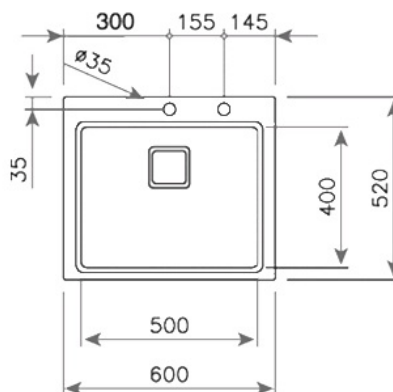

STYL

Maestro

BARVY

ODKAZ

REF. 11500022
EAN. 8434778004694

VLASTNOSTI

Dřez z nerezové oceli PureLine
1 vana
Horní montáž
Snadnočistitelné rohy
Odtoková souprava s excentrem, přepadem a 3 1/2" sítkem
Dekorativní obal SQ
SilentSmart, o 50% méně hluku
200 mm hluboká vana
Instalace do skříňky o šířce min. 60 cm

ROZMĚRY

Výška produktu (mm):

Šířka produktu (mm): 520

Hloubka produktu (mm): 200

Délka produktu (mm): 600

Čistá hmotnost (kg): 4,7

TECHNICKÁ SPECIFIKACE

HLAVNÍ VANIČKA

Délka hlavní vany dřezu (mm): 500

Šířka hlavní vany dřezu (mm): 400

Hloubka hlavní vany dřezu (mm): 200

DALŠÍ VLASTNOSTI

Materiál: Nerezová ocel

Typ instalace: Vestavný

Počet otvorů pro baterii: 3

Typ otvoru ventilu: 3½" SQUARED