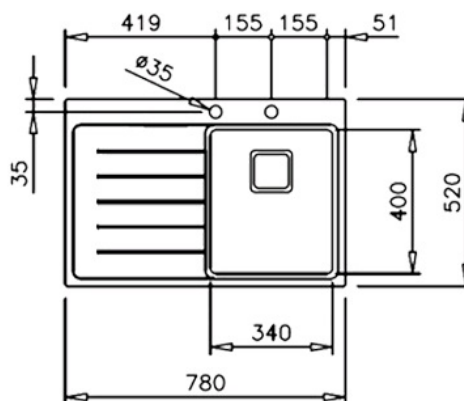

STYL

Maestro

BARVY**ODKAZ**REF. 115100010
EAN. 8434778004670

VLASTNOSTI

Dřez z nerezové oceli PureLine
1 vana a 1 odkapávač
Horní montáž
Snadnočistitelné rohy
Odtoková souprava s excentrem, přepadem a 3 1/2" sítkem
Dekorativní obal SQ
SilentSmart, o 50% méně hluku
200 mm hluboká vany
Součástí balení je dávkovač mýdla, cedník a prkénko
Instalace do skříňky o šířce min. 45 cm

ROZMĚRY

Výška produktu (mm):

Šířka produktu (mm): 520

Hloubka produktu (mm): 200

Délka produktu (mm): 780

Čistá hmotnost (kg): 4,94

TECHNICKÁ SPECIFIKACE

HLAVNÍ VANIČKA

Délka hlavní vany dřezu (mm): 340

Šířka hlavní vany dřezu (mm): 400

Hloubka hlavní vany dřezu (mm): 200

DALŠÍ VLASTNOSTI

Materiál: Nerezová ocel

Typ instalace: Vestavný

Počet otvorů pro baterii: 3

Typ otvoru ventilu: 3½" SQUARED

DALŠÍ

Šířka skříňky (cm): 45

ROZLOŽENÍ DŘEZU

Počet van dřezů: 1

Počet odtoků: 1

Poloha odtoku: Vlevo

PŘÍSLUŠENSTVÍ

Soundproof: ANO